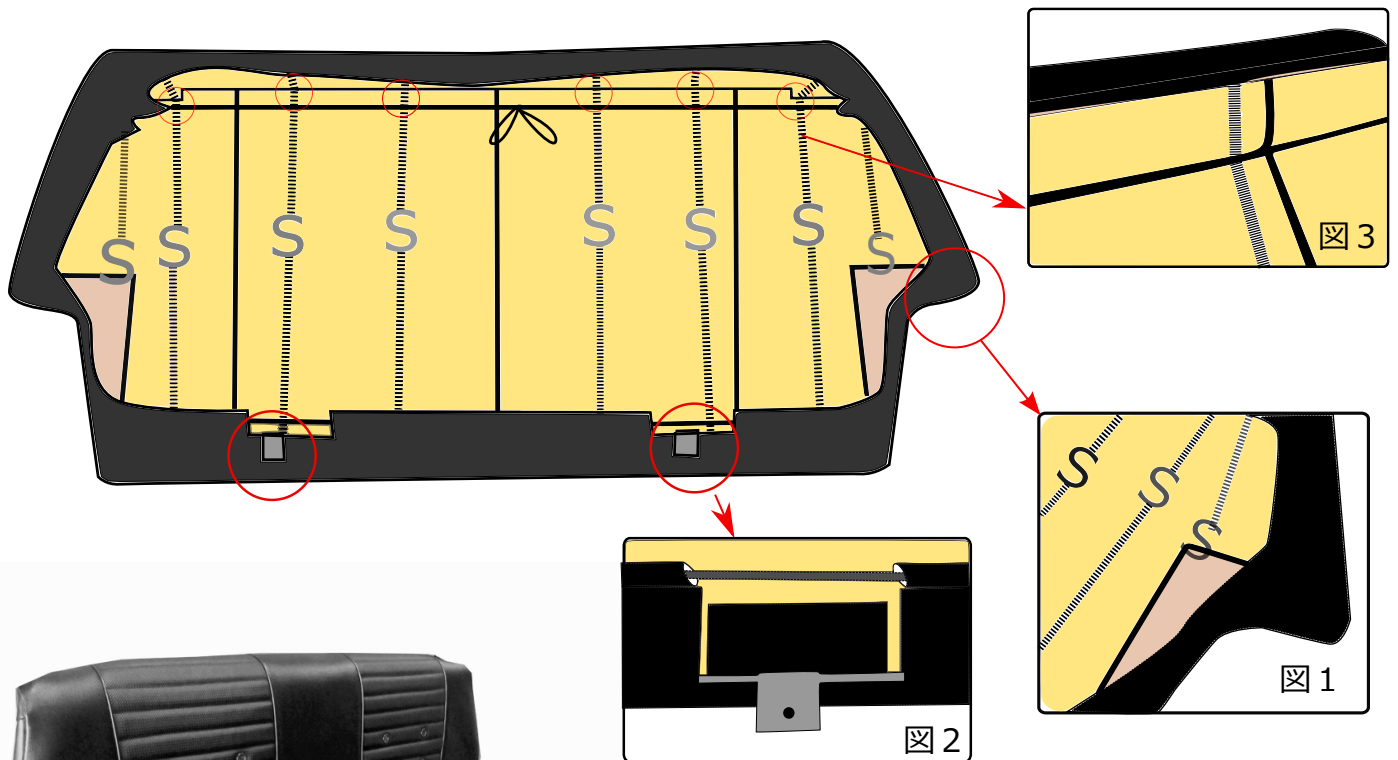

LES LESTON クラシック スポーツ リアシートカバー

リアシート座面装着手順

- ①座面シートを外します
- ②シート形状に合わせて被せていきます
- ③裏面左右のひもを均等に引っ張り縛ります
- ④上下のベルトを真ん中から締めていきます
あまり強く締めすぎないように形状を維持出来る
ように締めこみます (図4)

ミニデルタ
〒564-0044
大阪府吹田市南金田1-4-37
TEL 06-6338-9898

LES LESTON クラシック スポーツ リアシートカバー

リアシート背面装着手順

付属部品 S字フック x 8

- ①リアシートに被せていきます
- ②角がしっかり入るように被せていきます (図1)
- ③生地をフレームの下からの引き出します (図2)
- ④均等に紐を引っ張り紐を結びます
- ⑤背面の上部を引っ張り形状にあわせながら被せていきます
- ⑥ゴムひもをフレームの下側に通し (図3)

上下のゴムひもをs字フックで引っ掛けます。

注意 ゴムひも強く引っ張らないでください切れる恐れがあります
ゴムひもが届かない場合、背面の生地を均等に張ってください

ミニデルタ

〒564-0044

大阪府吹田市南金田1-4-37

TEL 06-6338-9898